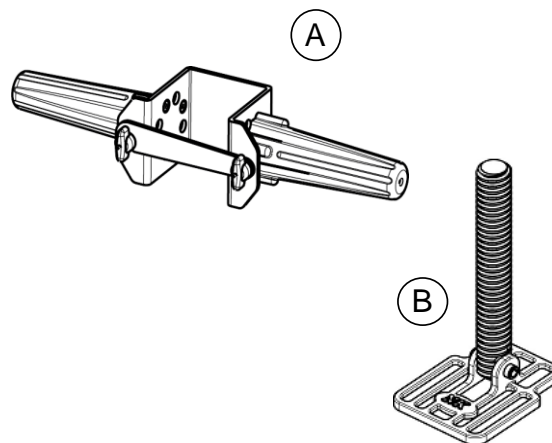

屋起こしNo.1スーパーコンパクト

YAOCOS(ヤオコス) NK-4000YC型 補給部品リスト

別売部品

補給部品

#	部品名	部品番号	定価	旧製品※との互換性
1	ヘッドYC	N400944	¥13,800	×
2	ナベピンネジ 2種B-0形 D4×20(4本)	-	¥200	×
3	KWスプリング	N400535	¥200	○ [注]
4	スクリューベースYC	N400877	¥7,000	×
5	シャフトYC	N400943	¥12,500	○

別売部品

#	部品名	部品番号	定価	旧製品※との互換性
A	ヤオコスハンドル	NK-YCHD	¥3,500	×
B	スパイクプレートYC	NK-YCSP	¥9,800	○

※旧製品：下記に示す当社製屋起こしNO.1シリーズを指します。

NK-4700KWS / NK-4700KWSS / NK-4000KWC / NK-4000KWCS

NK-4700SPS / NK-4700SPC

(注：NK-4700SPS / NK-4700SPCに、#3 KWスプリングは使用出来ません)