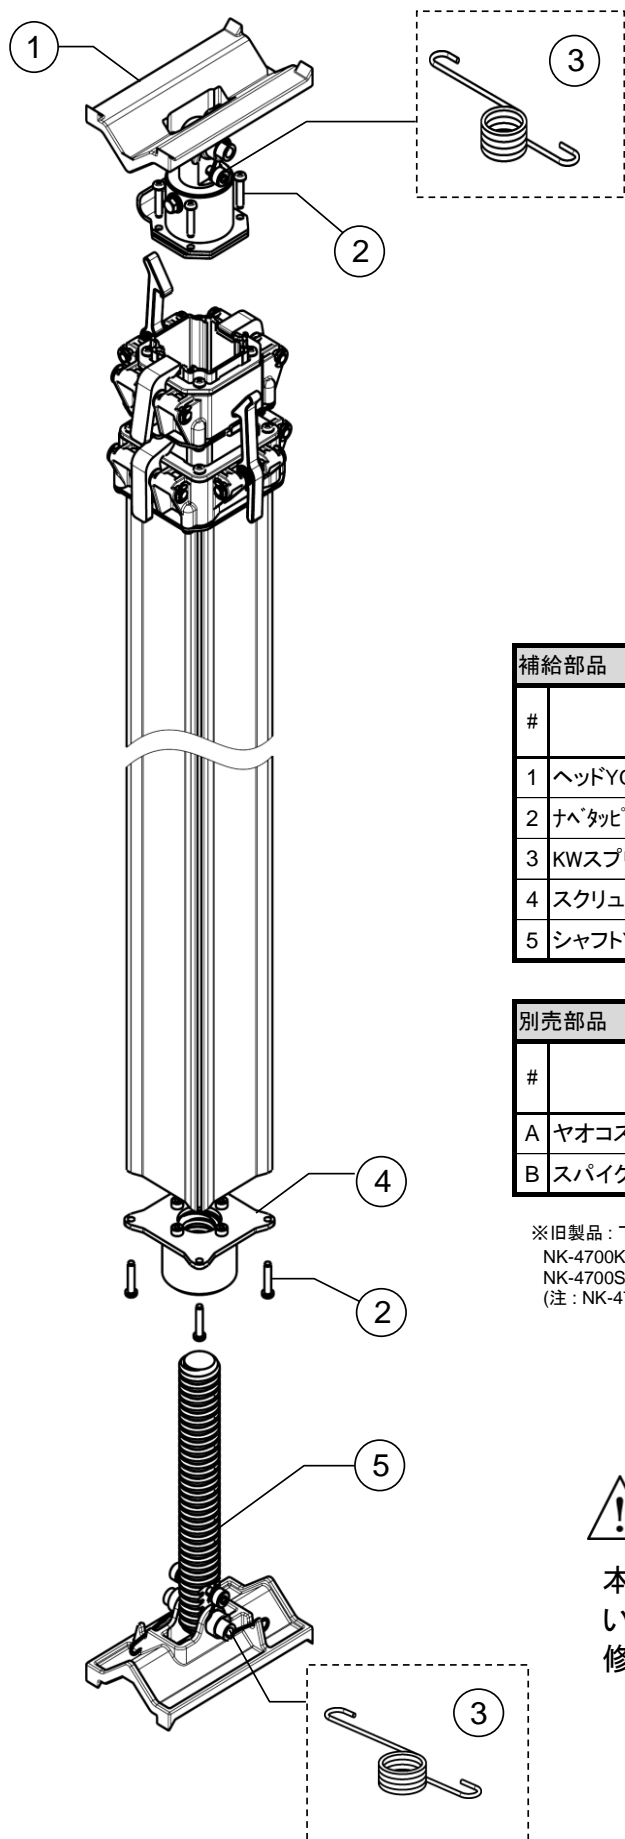

屋起こしNo.1スーパーコンパクト

YAOCOS(ヤオコス) NK-4000YC型 補給部品リスト

別売部品

補給部品

#	部品名	部品番号	定価	旧製品※との互換性
1	ヘッドYC	N400944	¥13,800	×
2	ナベピンネジ 2種B-0形 D4×20(4本)	-	¥200	×
3	KWスプリング	N400535	¥200	○ [注]
4	スクリューベースYC	N400877	¥7,000	×
5	シャフトYC	N400943	¥12,500	○

別売部品

#	部品名	部品番号	定価	旧製品※との互換性
A	ヤオコスハンドル	NK-YCHD	¥3,500	×
B	スパイクプレートYC	NK-YCSP	¥9,800	○

※旧製品：下記に示す当社製屋起こしNO.1シリーズを指します。

NK-4700KWS / NK-4700KWSS / NK-4000KWC / NK-4000KWCS

NK-4700SPS / NK-4700SPC

(注：NK-4700SPS / NK-4700SPCに、#3 KWスプリングは使用出来ません)