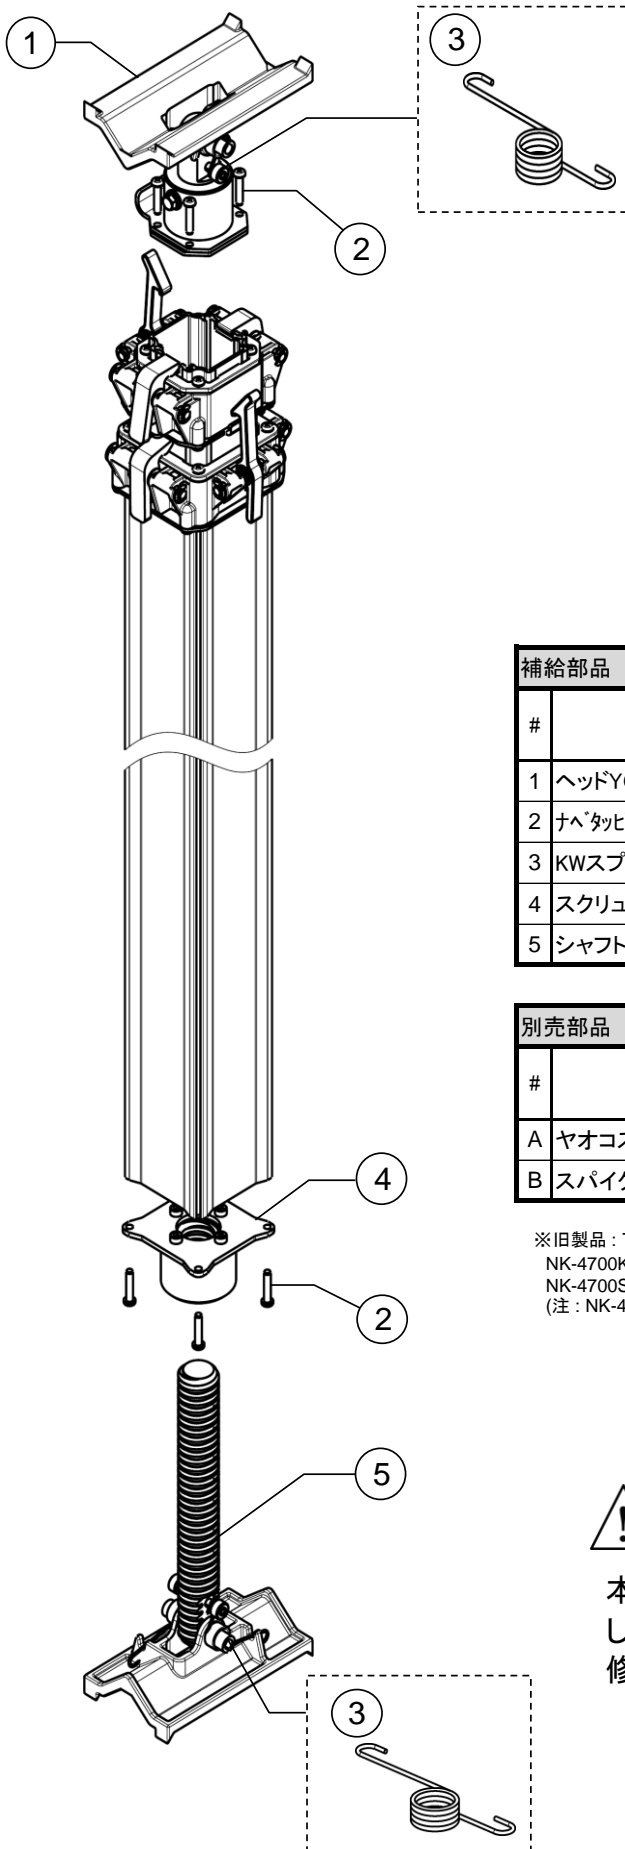

屋起こしNo.1スーパーコンパクト

YAOCOS(ヤオコス) NK-4000YC型 補給部品リスト

別売部品

補給部品				
#	部品名	部品番号	定価	旧製品※との互換性
1	ヘッドYC	N400944	¥13,800	×
2	ナベタッピンネジ 2種B-0形 D4x20(4本)	D4-12-STP	¥200	×
3	KWスプリング	N400535	¥200	○ [注]
4	スクリューベースYC	N400877	¥7,000	×
5	シャフトYC	N400943	¥12,500	○

別売部品				
#	部品名	部品番号	定価	旧製品※との互換性
A	ヤオコスハンドル	NK-YCHD	¥3,500	×
B	スパイクプレートYC	NK-YCSP	¥9,800	○

※旧製品：下記に示す当社製屋起こしNO.1シリーズを指します。
 NK-4700KWS / NK-4700KWSS / NK-4000KWC / NK-4000KWCS
 NK-4700SPS / NK-4700SPC
 (注：NK-4700SPS / NK-4700SPCに、#3 KWスプリングは使用出来ません)