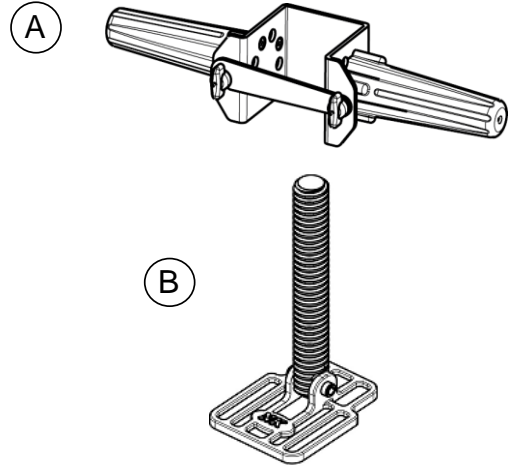

屋起こしNo.1スーパーコンパクト

YAOCOS(ヤオコス) NK-4000YC型 補給部品リスト

別売部品

補給部品				
#	部品名	部品番号	定価	旧製品※との互換性
1	ヘッドYC	N400944	¥13,800	×
2	ナベタッピンネジ 2種B-0形 D4x20(4本)	D4-12-STP	¥200	×
3	KWスプリング	N400535	¥200	○ [注]
4	スクリューベースYC	N400877	¥7,000	×
5	シャフトYC	N400943	¥12,500	○

別売部品				
#	部品名	部品番号	定価	旧製品※との互換性
A	ヤオコスハンドル	NK-YCHD	¥3,500	×
B	スパイクプレートYC	NK-YCSP	¥9,800	○

※旧製品：下記に示す当社製屋起こしNO.1シリーズを指します。
 NK-4700KWS / NK-4700KWSS / NK-4000KWC / NK-4000KWCS
 NK-4700SPS / NK-4700SPC
 (注：NK-4700SPS / NK-4700SPCに、#3 KWスプリングは使用出来ません)