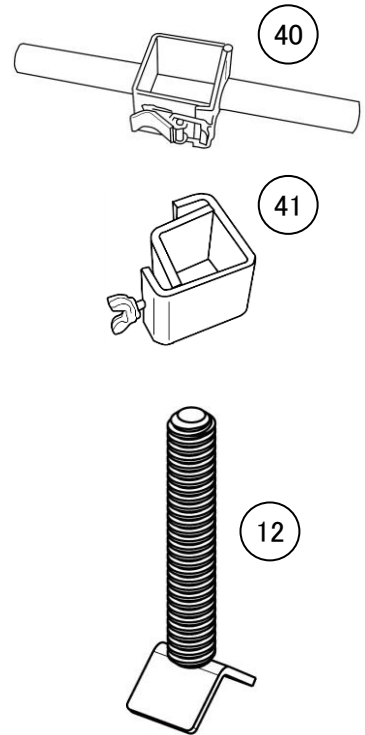

別売部品

#	部品名	定価
2	フレーム(A)	¥16,500
3	六角穴付ネジ4×4	¥20
4	ストップ爪	¥1,400
5	圧縮コイルバネ	¥70
6	爪受シャフト	¥130
8	安全ストップ	¥370
9	テックスビス4×13	¥20
10	ジャッキホルダ	¥2,100
21	フレーム(B)	¥12,500
30	自在張棒セット	¥2,180
42	スパイクプレート	¥8,600
45	タッピングビス	—
	ハンドル用ラッチ	—
別売部品		
40	補助ハンドル	¥2,500
41	柱当て金具	¥1,650
12	V金具付ジャッキボルト	¥3,420
—	空箱(1セット)	—