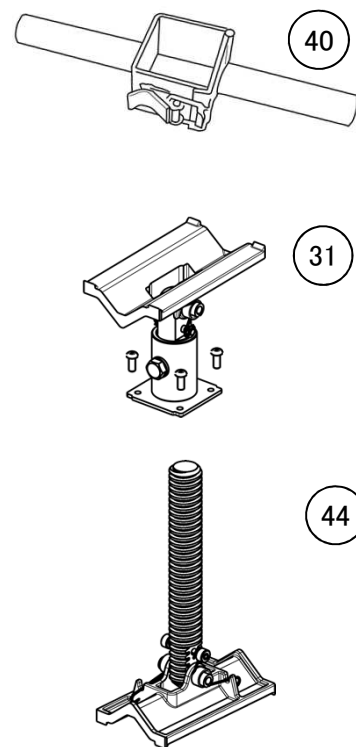

別売部品

#	部品名	定価
2	フレーム(A)	¥20,400
3	六角穴付ネジ4×4	¥20
4	ストップ爪	¥1,400
5	圧縮コイルバネ	¥95
6	爪受シャフト	¥220
8	安全ストップ	¥370
9	テックスビス4×13	¥20
10	ジャッキホルダ	¥3,400
21	フレーム(B)	¥16,500
42	スパイクプレート	¥9,700
45	タッピングビス	—
別売部品		
40	補助ハンドル	¥3,250
—	空箱(1セット)	—