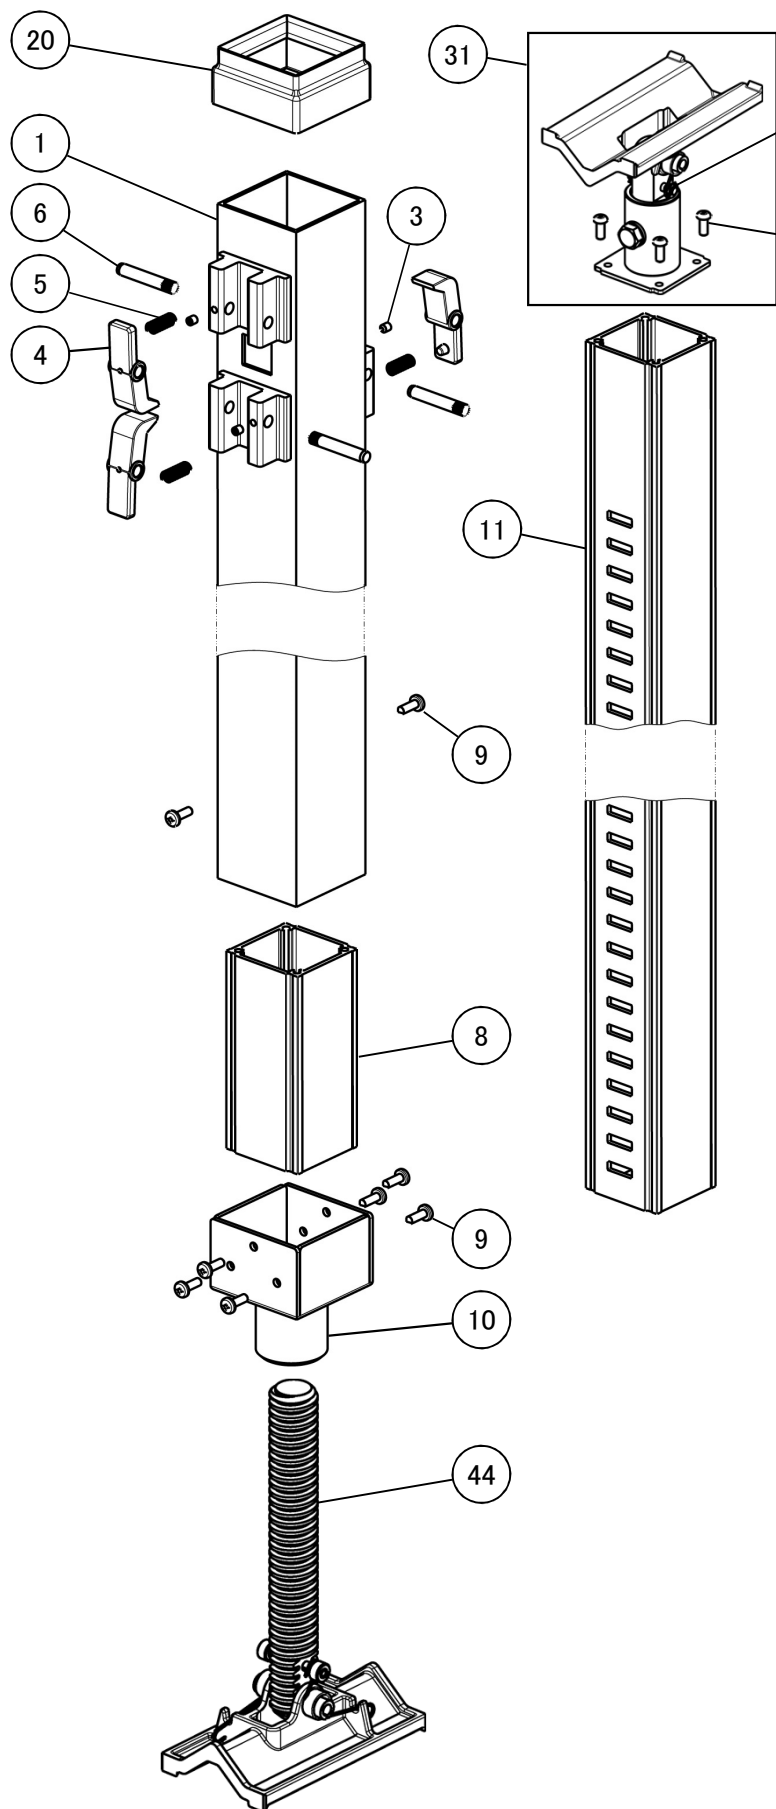

屋起こしナンバーワン極 コンパクト NK-4000KWCS型 (逆向使用対応モデル)
補給部品リスト

2022.07/21改訂

#	部品名	定価
1	フレーム(A)コンパクト	¥20,400
3	六角穴付ネジ4×4	¥20
4	ストップ爪	¥1,400
5	圧縮コイルバネ	¥95
6	爪受シャフト	¥220
8	安全ストップ	¥370
9	テックスビス4×13	¥20
10	ジャッキホルダ	¥3,400
11	フレーム(B)コンパクト	¥16,500
20	バンド	¥180
31	極ヘッド (NK-KWH)	¥10,300
32	極スプリング	¥200
44	極シャフト安定機構付(NK-KWSS)	¥12,000
45	タッピングビス	-
別売部品		
40	補助ハンドル	¥3,250
-	空箱 (1セット)	-