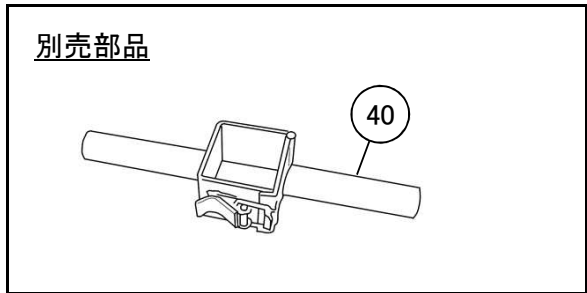

屋起こしナンバーワン極 コンパクト NK-4000KWCS型 (逆向使用対応モデル)
補給部品リスト

2022.07/21改訂

#	部品名	定価
1	フレーム(A)コンパクト	¥20,400
3	六角穴付ネジ4×4	¥20
4	ストップ爪	¥1,400
5	圧縮コイルバネ	¥95
6	爪受シャフト	¥220
8	安全ストップ	¥370
9	テックスビス4×13	¥20
10	ジャッキホルダ	¥3,400
11	フレーム(B)コンパクト	¥16,500
20	バンド	¥180
31	極ヘッド (NK-KWH)	¥10,300
32	極スプリング	¥200
44	極シャフト安定機構付(NK-KWSS)	¥12,000
45	タッピングビス	-
別売部品		
40	補助ハンドル	¥3,250
-	空箱 (1セット)	-