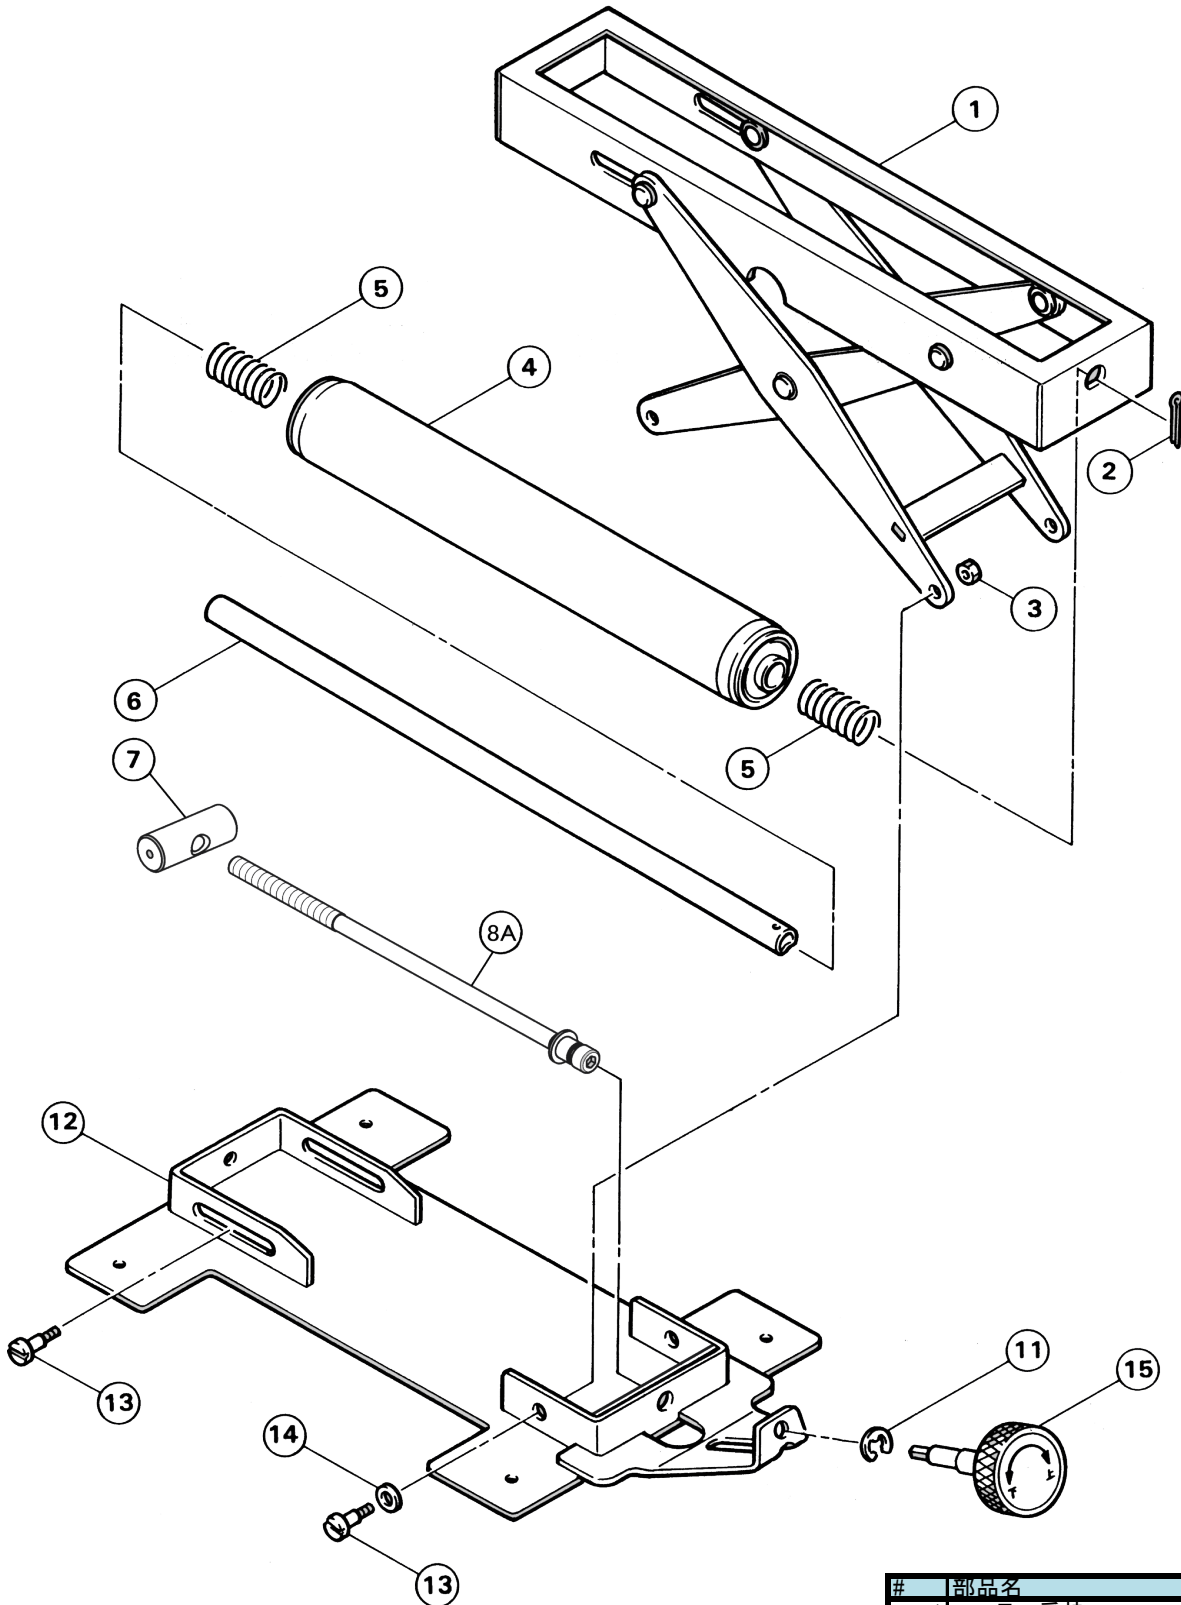

ミニローラーDX NK-62DX 補給品リスト

#	部品名
1	ローラー受枠
2	割ピン
3	スーパーロックナット
4	ローラー 38X250
5	圧縮コイルスプリング
6	ローラーシャフト
7	上下移動ガイド
8A	上下移動送りネジ
9	送りねじ用ピン
10	ワッシャー M10
11	Eリング M7
12A	定盤一式
13	段付きビス
14	ワッシャー M10
15	ボールポイントハンドル